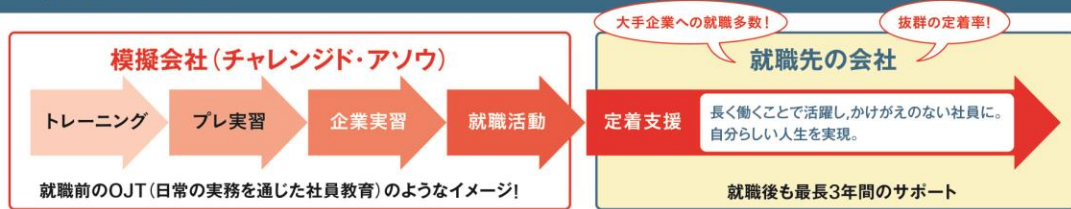

# 障がいのある方の「働きたい」をサポート!

**受講者募集中**  
参加費無料

まずはお気軽にお越しください!

## オープントレーニング

就労移行支援について  
見たい! 知りたい!

in 博多

**12/12**  
[木]

in 福岡(天神)

2020 **1/18**  
[土]

in 博多

2020 **2/1**  
[土]

- 開催時間** ● 13:15~15:30 (13:00~受付開始)
- 内容** ● サービス内容紹介、プレ講座 など
- 対象者** ● 障がいのある方やそのご家族、支援者

お申し込みは  
裏面を  
ご覧ください!

### 就労までのステップ

ほとんどの方に  
**0円**で  
ご利用  
いただけます!