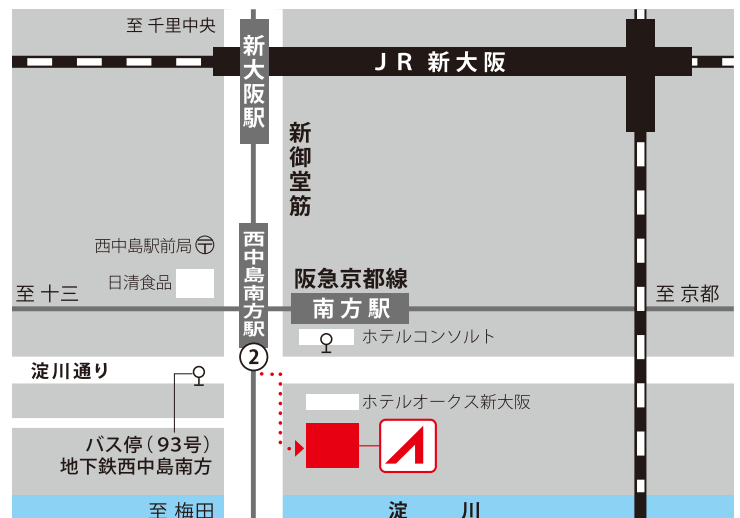

アソウ・ヒューマニーセンターグループ 個人情報保護管理者 福岡本社 部長

 株式会社 チャレンジド・アソウ 新大阪事業所

〒532-0011 大阪市淀川区西中島1丁目11-16
新大阪CSPビル 本館1階

TEL:06-6309-7060

メールアドレス
challenged-aso@ahc-net.co.jp

ホームページ
<http://challenged.ahc-net.co.jp/>

◀ QRコードからHPに
アクセスOK!

アクセス

阪急「南方駅」・地下鉄「西中島南方駅」②出口 徒歩1分
JR・地下鉄「新大阪駅」徒歩13分
●身障者用トイレがございます

講師紹介

小西選手の2013～2017年の大会記録

2017年 世界選手権 (イギリス/ロンドン)

100m 8位 200m 8位

2016年 アジア・オセアニア陸上競技選手権 (アラブ首長国連邦/ドバイ)

100m 金メダル 200m 金メダル