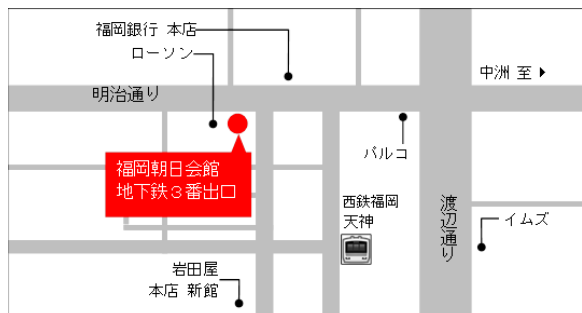

CHALLENGED ASO

〒810-0001

福岡市中央区天神2-8-41福岡朝日会館 12階

TEL 092-752-0500

<http://challenged.ahc-net.co.jp>

チャレンジド・アソウ

検索